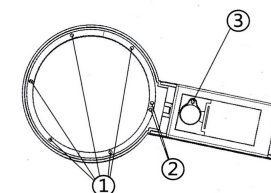

MULTIFUNKTSIONAALNE LUUP 3,5x/25x

Patarei- ja USB-toide

MÕÖDUD: 245x128x26 mm SUURENDUS: 3.5X/25X

⇒ Seadmel on vaatlemist hõlbustav suurendusfunktsioon.

⇒ Sisseehitatud 5x LED, 2x UV valgusallikat ja 1x eraldi LED valgusallikas topeltläätses juures, kõike eraldi sisse lülitavad.

① Käs hoides

② Laul

③ Mõõteskaalaga

Omadused:

(1) Valgusfunktsioon: üks vajutus aktiveerib 5x LED valguse, teine 2x UV valguse, kolmas lisaläätses LED valguse ja neljas nupuvajutus lülitab kõik välja.

(2) Luupi saab kasutada ka välise vooluallikaga, kasutades selleks komplektis olevat USB kaablit. Kaabliga kasutades katkeb patareitoide automaatselt. Sisend: AC100-250V, 50/60 Hz
Väljund: DC5V, 500mA

(3) Seade töötab 3x AAA patareiga ning lülitub vooluvõrgust lahti ühendades automaatselt patareitoitele.

(4) Mõõteskaalaga luubi alus sammuga 0,5mm või 1/16 tolli võimaldab mõõta väga väikeseid ja/või keerukaid detaile.