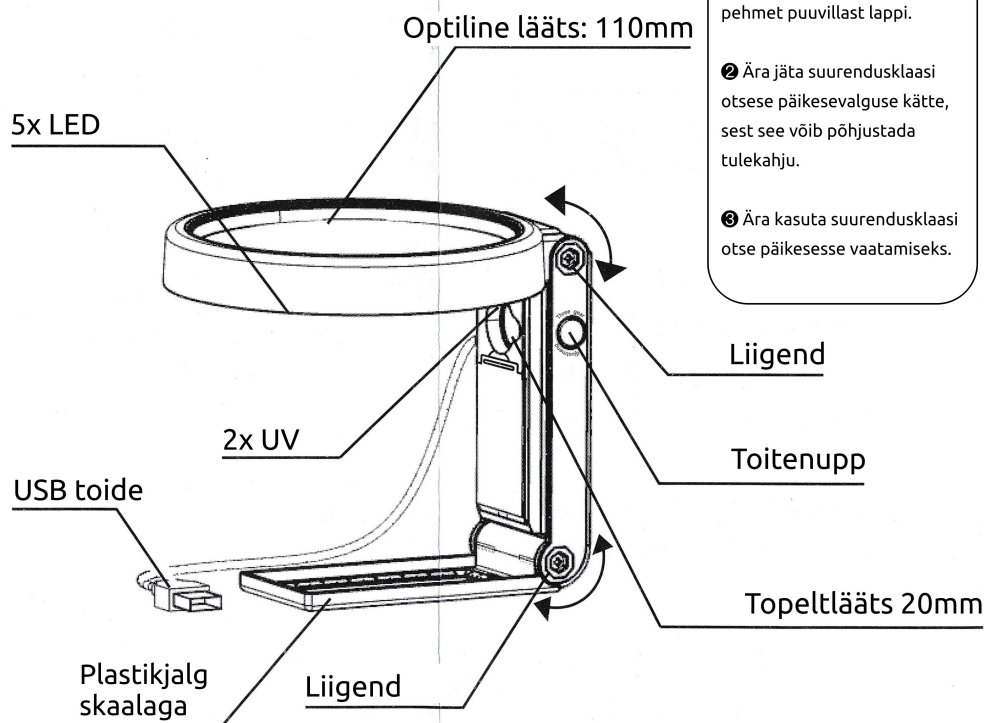

MULTIFUNKTSIONAALNE LUUP 3,5x/25x

Patarei- ja USB-toide

MÕÖDUD: 245x128x26 mm SUURENDUS: 3.5X/25X

⇒ Seadmel on vaatlemist hõlbustav suurendusfunktsioon.

⇒ Sisseehitatud 5x LED, 2x UV valgusallikat ja 1x eraldi LED valgusallikas topeltläätses juures, kõike eraldi sisse lülitavad.

⇒ Võimsad topeltläätsed on sobivad ka väikeste objektide vaatlemiseks, sealhulgas elektroonika, antiigi ja teadusega seotud valdkondades.

⇒ Kokkuvolditav, võimalik kasutada erineval moel nagu on ka näha lisatud illustratsioonidel.

① Käs hoides

② Laul

③ Mõõteskaalaga

Omadused:

(1) Valgusfunktsioon: üks vajutus aktiveerib 5x LED valguse, teine 2x UV valguse, kolmas lisaläätses LED valguse ja neljas nupuvajutus lülitab kõik välja.

(2) Luupi saab kasutada ka välise vooluallikaga, kasutades selleks komplektis olevat USB kaablit. Kaabliga kasutades katkeb patareitoide automaatselt. Sisend: AC100-250V, 50/60 Hz
Väljund: DC5V, 500mA

(3) Seade töötab 3x AAA patareiga ning lülitub vooluvõrgust lahti ühendades automaatselt patareitoitele.

(4) Mõõteskaalaga luubi alus sammuga 0,5mm või 1/16 tolli võimaldab mõõta väga väikeseid ja/või keerukaid detaile.