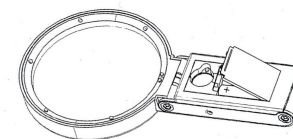

MULTIFUNKTSIONAALNE LUUP 3,5x/25x

Patarei- ja USB-toide

MÕÖDUD: 245x128x26 mm SUURENDUS: 3.5X/25X

⇒ Seadmel on vaatlemist hõlbustav suurendusfunktsioon.

⇒ Sisseehitatud 5x LED, 2x UV valgusallikat ja 1x eraldi LED valgusallikas topeltläätses juures, kõike eraldi sisse lülitavad.

① Käs hoides

② Laul

③ Mõõteskaalaga

Omadused:

(1) Valgusfunktsioon: üks vajutus aktiveerib 5x LED valguse, teine 2x UV valguse, kolmas lisaläätses LED valguse ja neljas nupuvajutus lülitab kõik välja.

(2) Luupi saab kasutada ka välise vooluallikaga, kasutades selleks komplektis olevat USB kaablit. Kaabliga kasutades katkeb patareitoide automaatselt. Sisend: AC100-250V, 50/60 Hz
Väljund: DC5V, 500mA

(3) Seade töötab 3x AAA patareiga ning lülitub vooluvõrgust lahti ühendades automaatselt patareitoitele.

(4) Mõõteskaalaga luubi alus sammuga 0,5mm või 1/16 tolli võimaldab mõõta väga väikeseid ja/või keerukaid detaile.